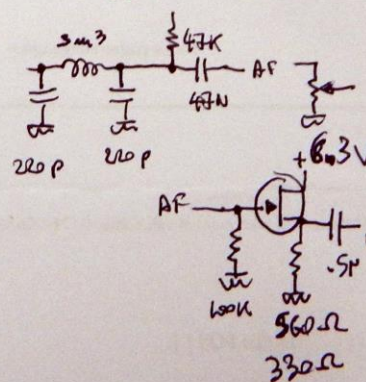

150 000 3300

+ HT 200 - 250V

6M16B-B
 No 6M16B-BP or -BHP
 0.4A
 6.3V
 8V?
 5 A2

2.5
 2.99/2.38
 174 ÷ 194
 2.4 6.97
 3-13
 6-26
 + 168

06.09.2019 22:43