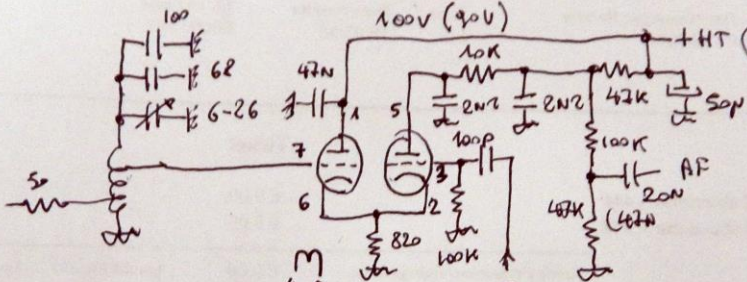

150 000 3300

+ HT 200 - 250V

6M16B-B
 No 6M16B-BP or -BHP
 0.4A
 6.3V
 8V?
 5 A2

2.5
 2.99/2.38
 174 ÷ 194
 2.4 6.97
 3-13
 6-26
 + 168

06.09.2019 22:43