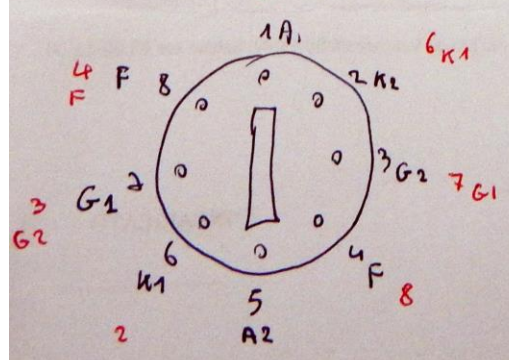

150 000 3300

+ HT 200 - 250V

6M16B-B
 No 6M16B-BP or -BHP
 0.4A
 6.3V
 8V?
 5 A2

2.5
 2.99/2.38
 174 ÷ 194
 2.4 6.97
 3-13
 6-26
 + 168

06.09.2019 22:43